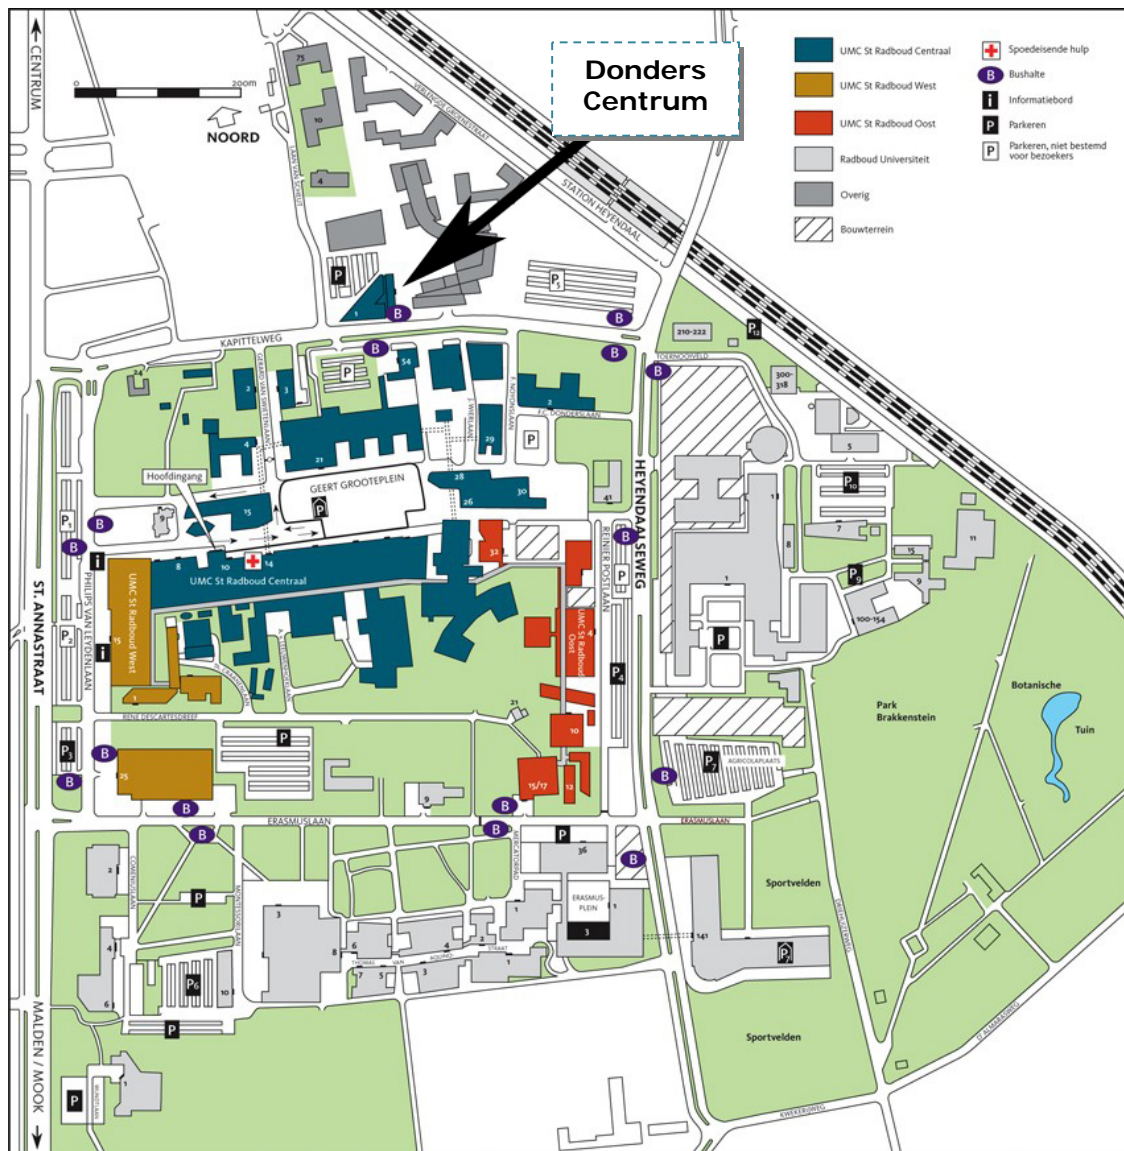

Plattegrond van het Donders Centrum voor Cognitive Neuroimaging (DCCN) Kapittelweg 29 Nijmegen

Het gebouw staat naast de HAN.

Voor de ingang van het DCCN kunt u parkeren op een van de parkeerplaatsen voor vergunninghouders. Als u hier gebruik van maakt, krijgt u voor aanvang van het onderzoek een parkeerkaart die u in de auto moet plaatsen.